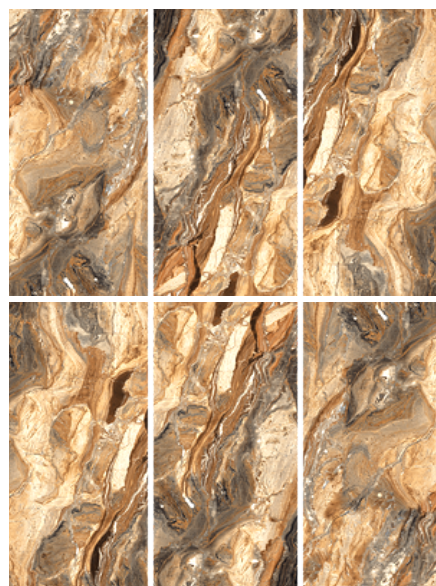

60\*120

Размер	Покрытие	Класс	Коробка	Ед/кор	Вес коробки
60*120	High gloss (глянец)	III	1,44 кв/м	2	31,68 (прибл.)

60\*120

Размер	Покрытие	Класс	Коробка	Ед/кор	Вес коробки
60*120	High gloss (глянец)	III	1,44 кв/м	2	31,68 (прибл.)