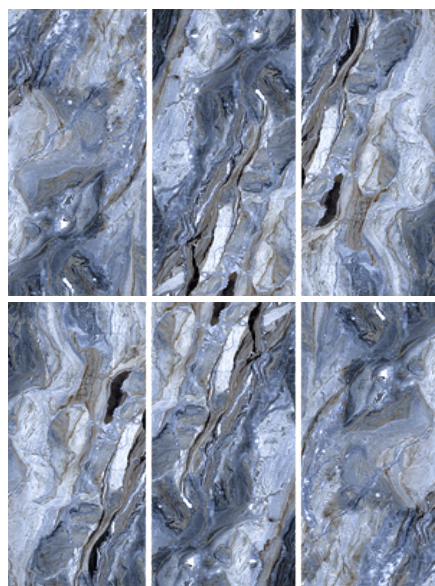

60*120

Размер	Покрытие	Класс	Коробка	Ед/кор	Вес коробки
60*120	High gloss (глянец)	III	1,44 кв/м	2	31,68 (прибл.)