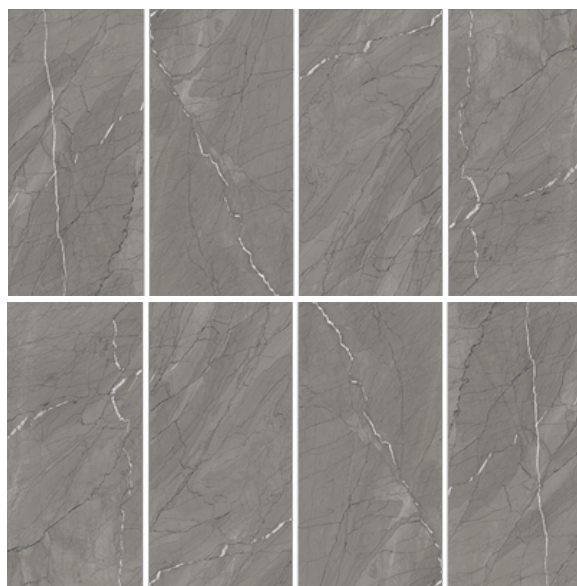

60*120

Размер	Покрытие	Класс	Коробка	Ед/кор	Вес коробки
60*120	Glossy (глянец)	III	1,44 кв/м	2	31,68 (прибл.)