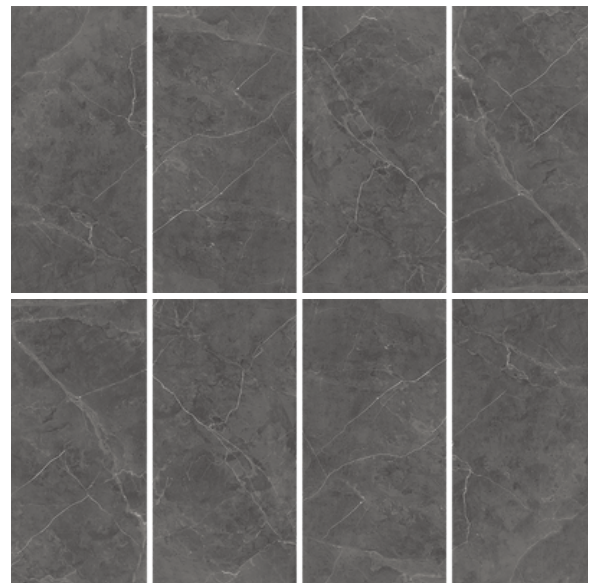

60*120

Размер	Покрытие	Класс	Коробка	Ед/кор	Вес коробки
60*120	High gloss (глянец)	III	1,44 кв/м	2	31,68 (прибл.)