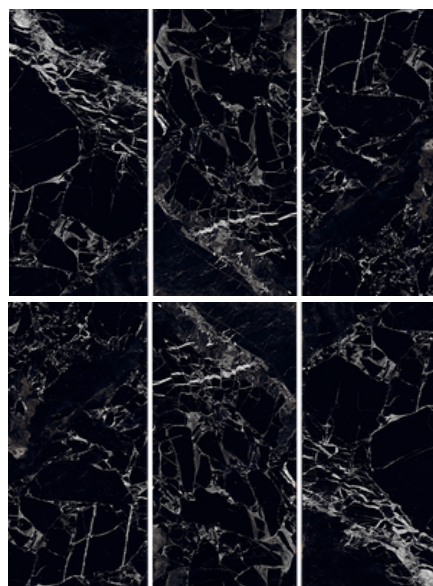

60*120

Размер	Покрытие	Класс	Коробка	Ед/кор	Вес коробки
60*120	High gloss (глянец)	III	1,44 кв/м	2	31,68 (прибл.)