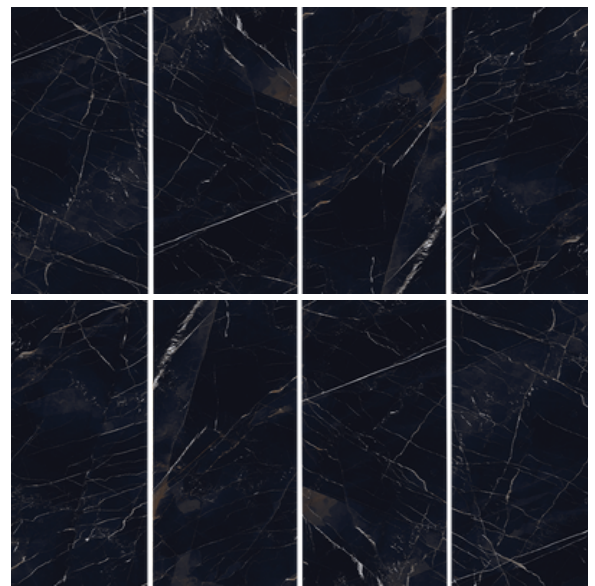

60*120

Размер	Покрытие	Класс	Коробка	Ед/кор	Вес коробки
60*120	High gloss (глянец)	III	1,44 кв/м	2	31,68 (прибл.)