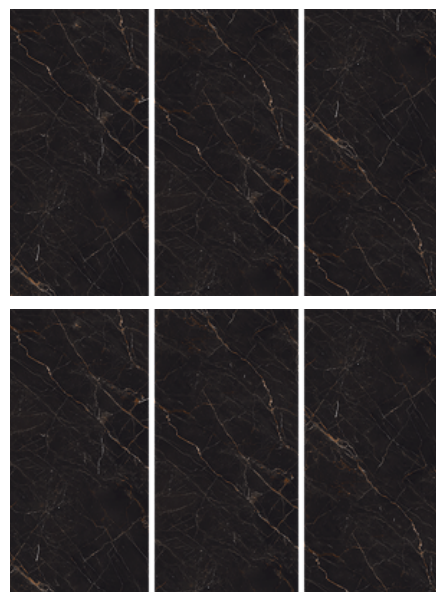

60\*120

Размер	Покрытие	Класс	Коробка	Ед/кор	Вес коробки
60*120	High gloss (глянец)	III	1,44 кв/м	2	31,68 (прибл.)

60\*120

Размер	Покрытие	Класс	Коробка	Ед/кор	Вес коробки
60*120	High gloss (глянец)	III	1,44 кв/м	2	31,68 (прибл.)