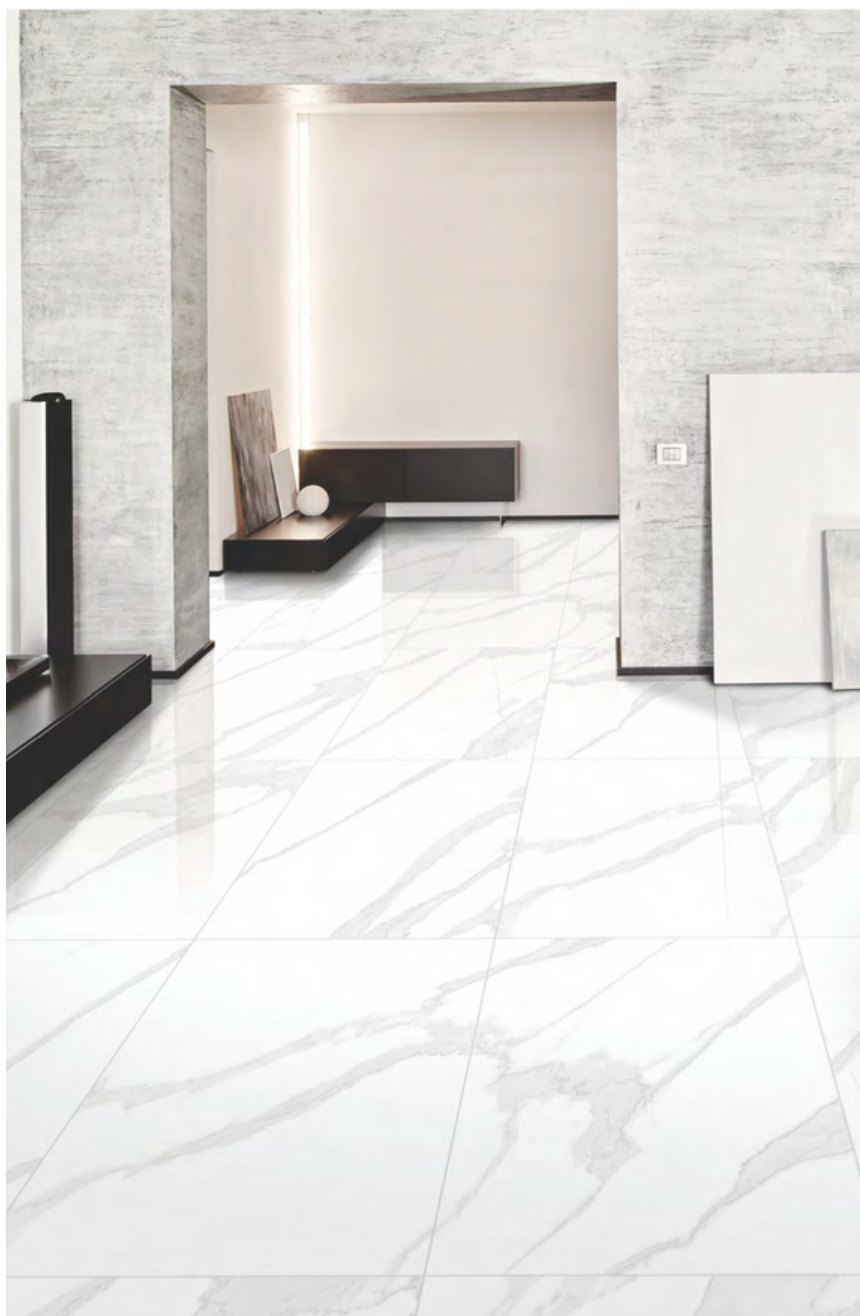

60\*120

Размер	Покрытие	Класс	Коробка	Ед/кор	Вес коробки
60*120	Glossy (глянец)	III	1,44 кв/м	2	31,68 (прибл.)

60\*120

Размер	Покрытие	Класс	Коробка	Ед/кор	Вес коробки
60*120	Glossy (глянец)	III	1,44 кв/м	2	31,68 (прибл.)