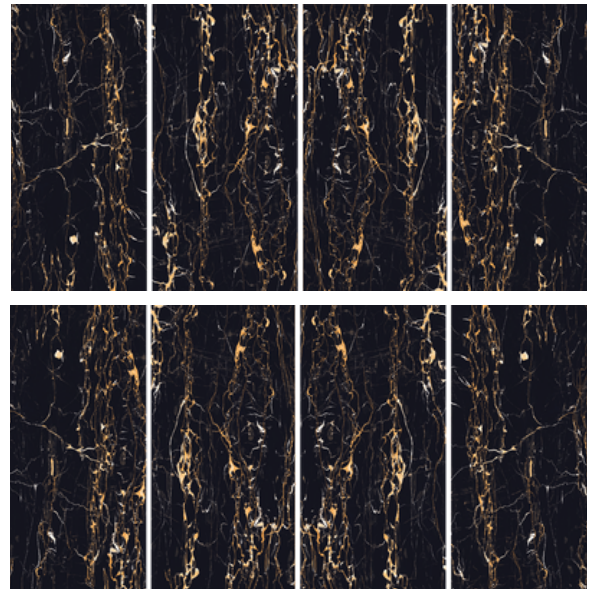

60*120

Размер	Покрытие	Класс	Коробка	Ед/кор	Вес коробки
60*120	High gloss (глянец)	III	1,44 кв/м	2	31,68 (прибл.)